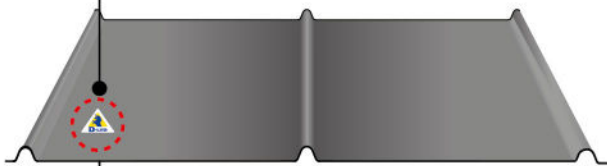

สังเกตองศา

สติ๊กเกอร์ตราม้ายูนิคอร์นบนบนแผ่น
ต้องมีสติ๊กเกอร์สามเหลี่ยมตราม้ายูนิคอร์นบนบนแผ่นทุกแผ่น