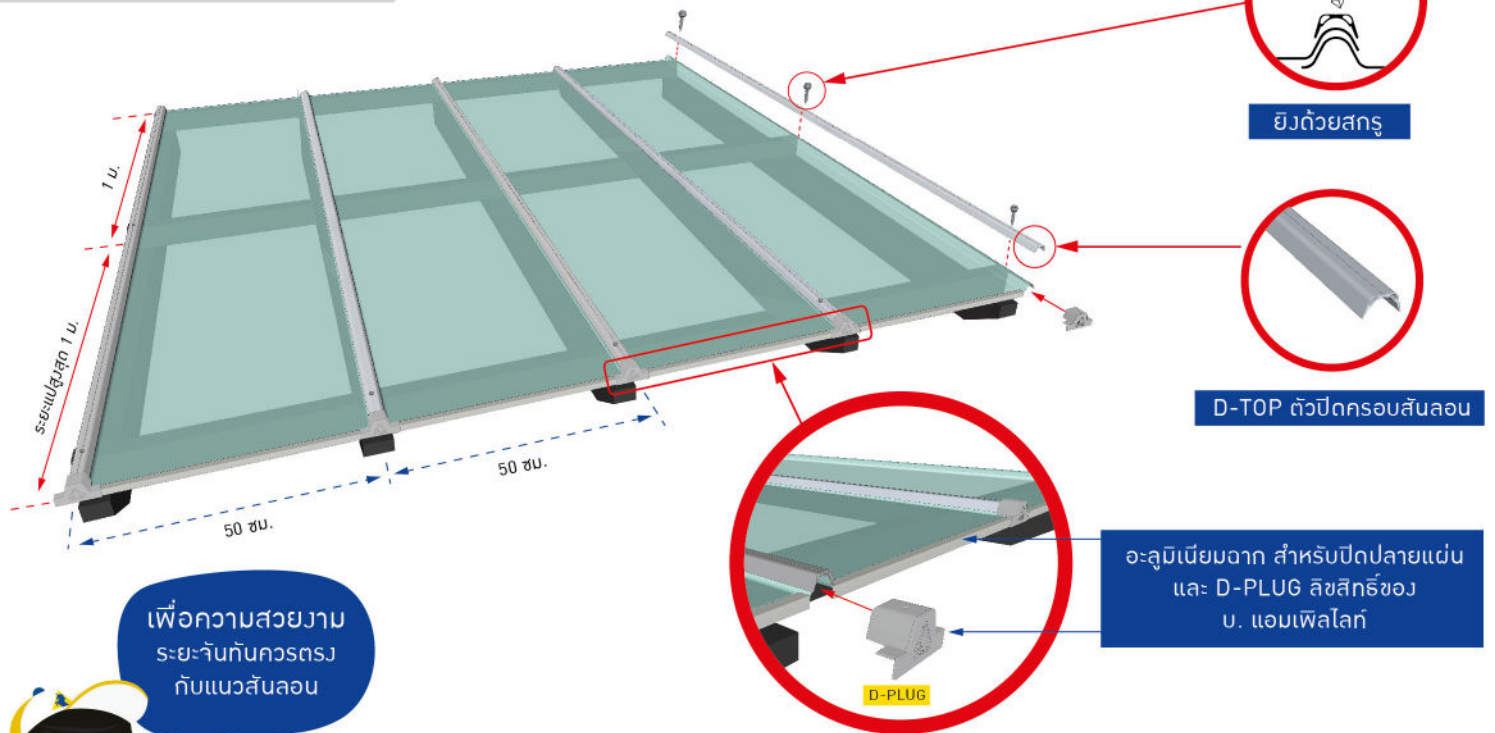

## การติดตั้งกันสาดตราดีไลท์ ลอนเรียบ และ ลอนเรียบ 2 in 1

เพื่อความสวยงาม  
ระยະจັນกันควรตรึง  
กับแนวสันลอน

สแกน QR Code ชมการติดตั้งกันสาดตราดีไลท์ลอนคลื่น

ลอนเรียบ 2 in 1  
โรงจอดรถหน้าบ้าน

ลอนเรียบ 2 in 1  
โรงจอดรถหน้าบ้าน