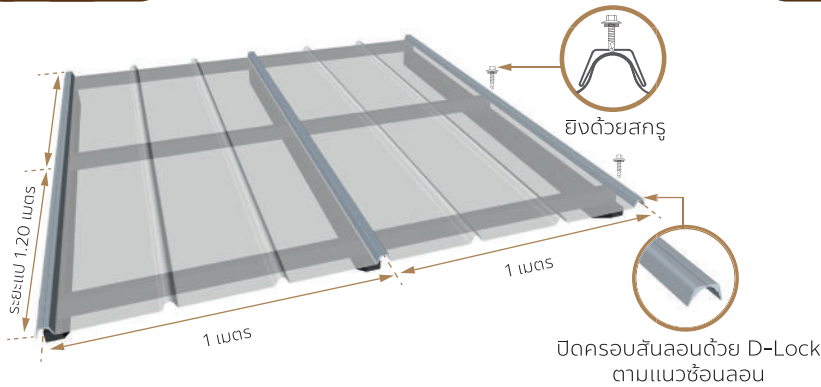

การติดตั้ง

อุปกรณ์ครบ จบงานง่าย

สกรูขนาด 12-14x48

D-Lock ครอบปิดครอบสันลอน

บริษัท แอมเพิลไลท์ เวิลด์ จำกัด

88 ม.3 ซ.กิ่งแก้ว 20/1 ถ.กิ่งแก้ว ต.ราชาเทวะ อ.บางพลี จ.สมุทรปราการ 10540

โทร. : 02-312-4300 โทรสาร : 02-312-4949 E-mail : marketing@ampelite.co.th

ID LINE : @kansaddlite

"มั่นใจได้จากมาตรฐานออสเตรเลีย รายเดียวในประเทศไทย"