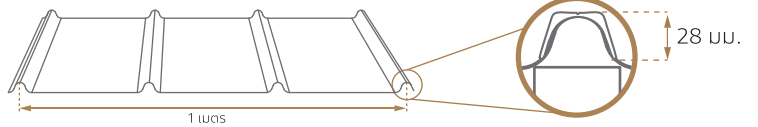

Ice White

รหัสสินค้า DF 1

แสงส่องผ่าน 70 %

สีเทาโมเดิร์น

Modern Grey

รหัสสินค้า DF 2

แสงส่องผ่าน 35 %

ข้อมูลผลิตภัณฑ์

- ความยาวแผ่นมาตรฐาน 6 และ 12 ม.
- ระยะแปสูงสุดไม่เกิน 120 ซม.
- รัศมีดัดโค้งต่ำสุด 6 ม.
- กว้าง 1 เมตร หน้า 1.2 มม.
- ความสูงลอนรวมอุปกรณ์ 28 มม.
- ความลาดเอียงไม่ต่ำกว่า 5 องศา
- น้ำหนัก 1,800 กรัม/ตร.ม.
- เชิงชายไม่เกิน 10 ซม.
- ความสูงลอน 26 มม.
- จันทันตามระยะโครงสร้าง, แป 120 ซม.