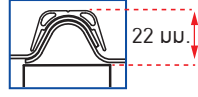

#### ข้อมูลแผ่น

- ความยาวแผ่นมาตรฐาน 6 และ 12 ม.
- ความกว้าง 1 ม.
- ความหนา 1.5 มม.
- ความสูงลอน 16 มม.
- ความสูงลอนรวมอุปกรณ์ 22 มม.
- น้ำหนักแผ่น 2,400 กรัม/ตร.ม.