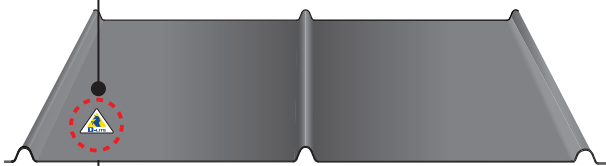

สังเกตของแท้

สติ๊กเกอร์ตราม้ายูนิคอร์นบนแผ่น
ต้องมีสติ๊กเกอร์สามเหลี่ยมตราม้ายูนิคอร์นบนแผ่นทุกแผ่น