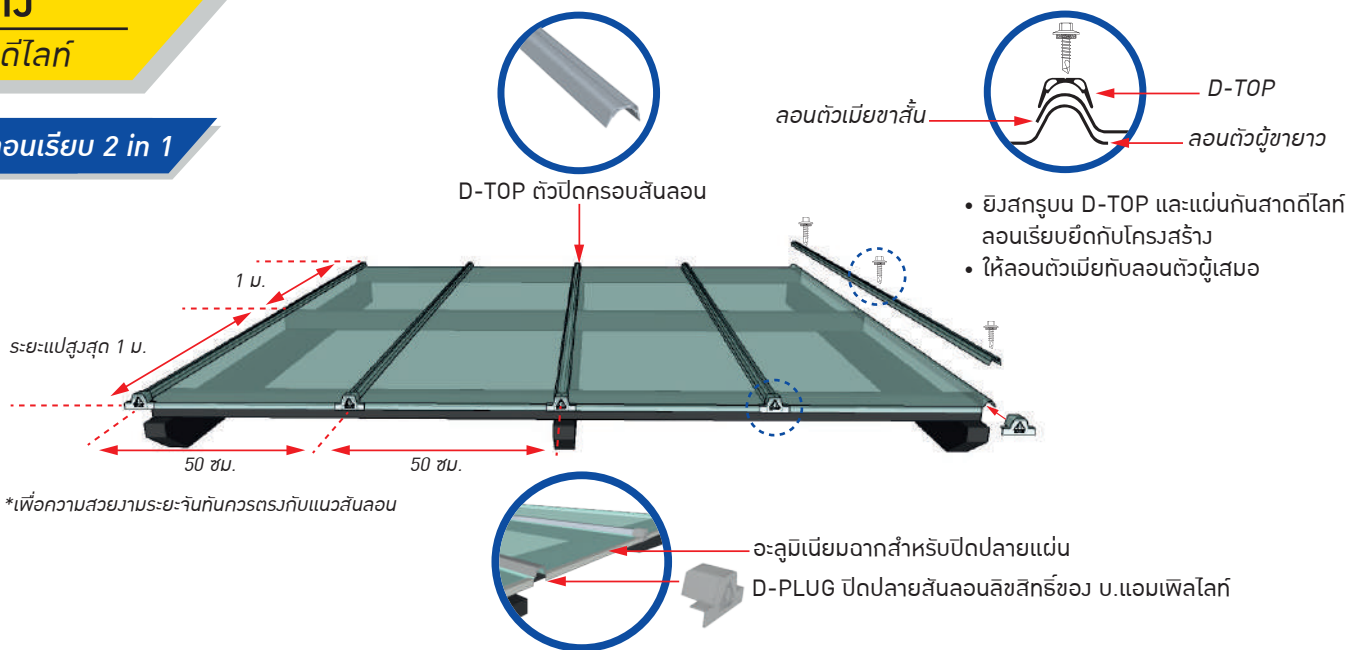

## การติดตั้ง

กันสาดตราดีไลท์

ลอนเรียบ / ลอนเรียบ 2 in 1

ลอนฟูจิ / ลอนคลื่น

สแกน QR CODE การติดตั้งลอนฟูจิ

สแกน QR CODE การติดตั้งลอนคลื่น

ลอนเรียบ 2 in 1

ลอนเรียบ